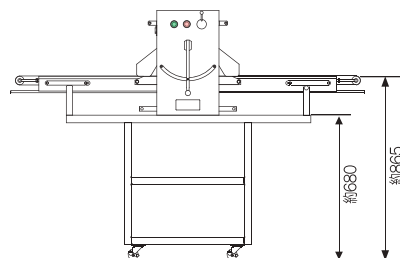

注：ペダルスイッチは塗装品です

寸法図

ペダルスイッチコード長=約1,800

OPTION

○専用架台

専用架台はご希望の高さに
作製する事も可能です

そのほか

○家庭用電源100V仕様
等も承ります

標準仕様

機種名	全長	全幅	全高	ロール径	ロール巾	ロール間隔	能力	電源	重量
PRT型	1,680mm	590mm	495mm	φ100	300mm	0.5~20mm	1回約1.2kg	3P×0.2kw	85kg

製品の詳細や最新情報は
弊社ホームページをご覧ください。
スマートフォンの方は
QRコードをご利用下さい。
パソコンの方は
『マサキのパイローラー』で
ご検索下さい。

パイローラー・モルダー製造販売