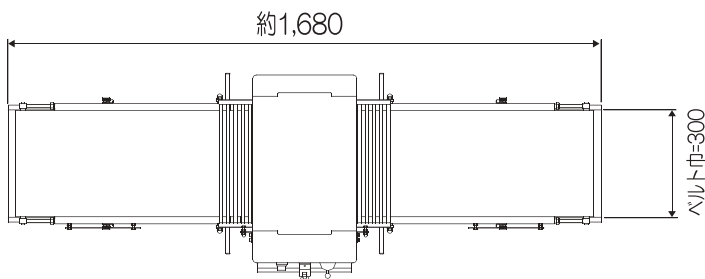

寸法図

ペダルスイッチコード長=約1,800