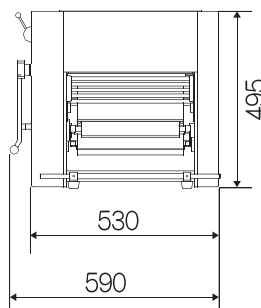

注：ペダルスイッチは塗装品です

寸法図

ペダルスイッチコード長=約1,800

OPTION

○専用架台

専用架台はご希望の高さに
作製する事も可能です

そのほか

○家庭用電源100V仕様
等も承ります

標準仕様

機種名	全長	全幅	全高	ロール径	ロール巾	ロール間隔	能力	電源	重量
PRT型	1,680mm	590mm	495mm	φ100	300mm	0.5~20mm	1回約1.2kg	3P×0.2kw	85kg

製品の詳細や最新情報は
弊社ホームページをご覧ください。
スマートフォンの方は
QRコードをご利用下さい。
パソコンの方は
『マサキのパイローラー』で
ご検索下さい。

パイローラー・モルダー製造販売