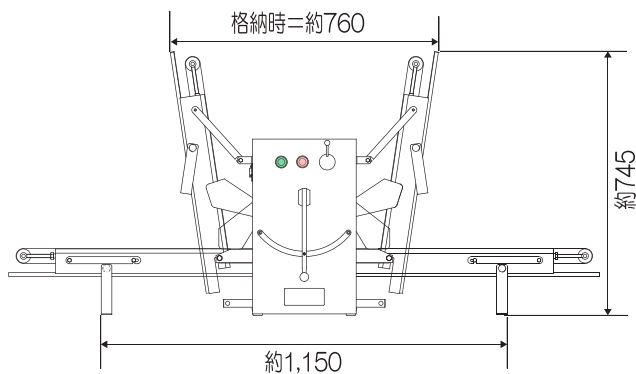

MASAKI

new PRT いちばん小さい卓上パイローラー

COMPACT

小規模のパン屋さんやお菓子屋さんや研究室でも大活躍

POWERFULL

直径10cmの太いローラーで積層生地の製造や冷凍生地の成型も楽々

CLEAN

ステンレスロールとステンレスカバーでいつまでもキレイ

注：ペダルスイッチは塗装品です

寸法図

ペダルスイッチコード長=約1,800

OPTION

○専用架台

専用架台はご希望の高さに
作製する事も可能です

そのほか

○家庭用電源100V仕様
等も承ります

標準仕様

機種名	全長	全幅	全高	ロール径	ロール巾	ロール間隔	能力	電源	重量
PRT型	1,680mm	590mm	495mm	φ100	300mm	0.5~20mm	1回約1.2kg	3P×0.2kw	85kg

製品の詳細や最新情報は
弊社ホームページをご覧ください。
スマートフォンの方は
QRコードをご利用下さい。
パソコンの方は
『マサキのパイローラー』で
ご検索下さい。

パイローラー・モルダー製造販売